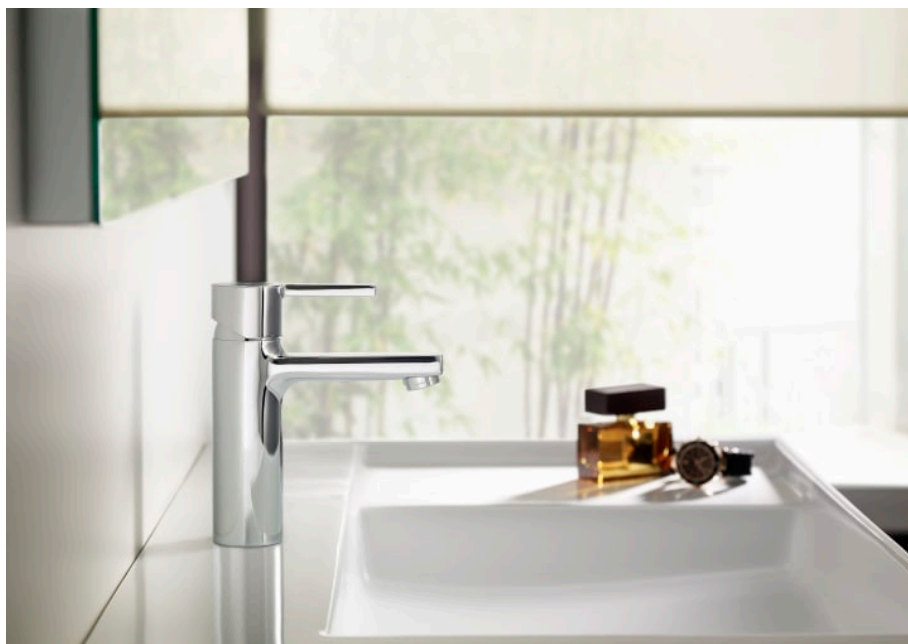

## CARACTERISTICI

Locație de aplicare: Lavoar

Mounting type: Încăstrat

Tip mixer: Cu monocomandă

WasteNotIncluded

## Naia

Caracterul și sofisticarea se combină în această colecție de baterii cu design minimalist, generată de alăturarea perfectă a formelor geometrice cilindrică și pătrată.