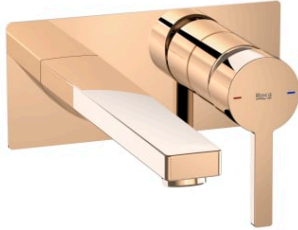

NAIA

Baterie lavoar încastrată. Se comandă împreună  
cu boxul A5252206..

PRE (FĂRĂ TVA) (FĂRĂ TVA)

**880,00 LEI**

SCHIȚE TEHNICE

## CARACTERISTICI

Locație de aplicare: Lavoar

Mounting type: Încăstrat

Tip mixer: Cu monocomandă

WasteNotIncluded

## Naia

Caracterul și sofisticarea se combină în această colecție de baterii cu design minimalist, generată de alăturarea perfectă a formelor geometrice cilindrică și pătrată.