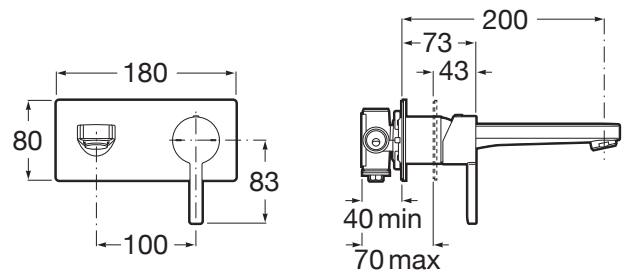

NAIA

Baterie lavoar încastrată. Se comandă împreună  
cu boxul A5252206..

PRE (FĂRĂ TVA) (FĂRĂ TVA)

**880,00 LEI**

SCHIȚE TEHNICE

## CARACTERISTICI

Locație de aplicare: Lavoar

Mounting type: Încăstrat

Tip mixer: Cu monocomandă

WasteNotIncluded